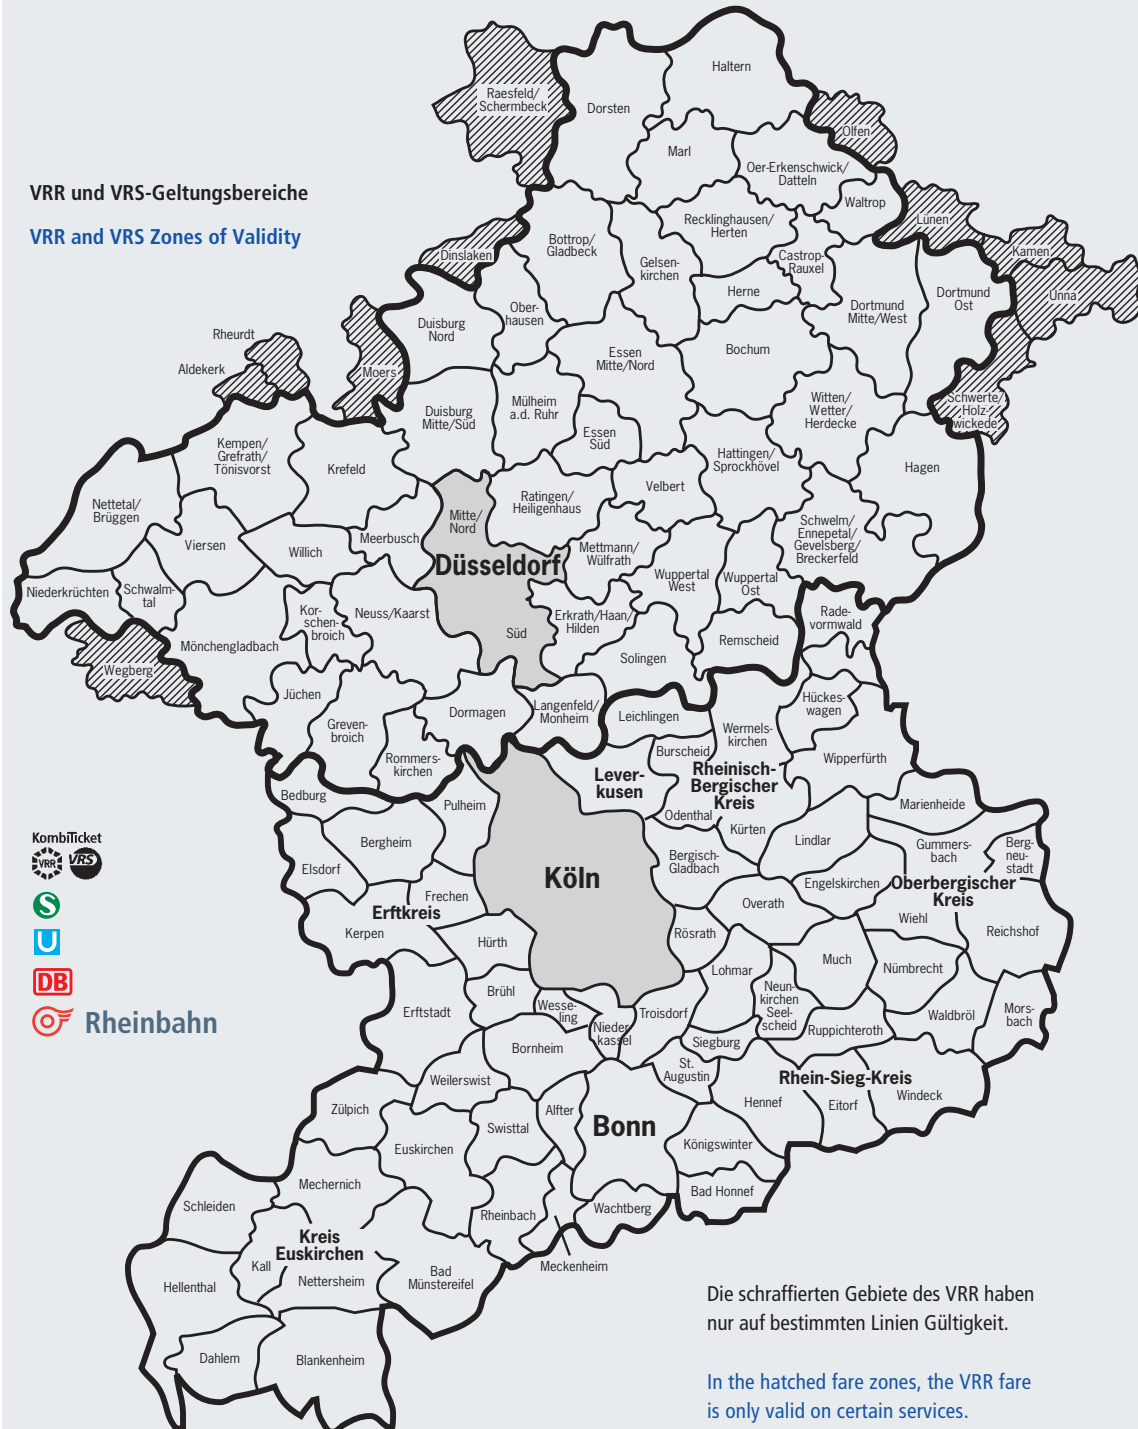

VRR und VRS-Geltungsbereiche

VRR and VRS Zones of Validity

Die schraffierten Gebiete des VRR haben nur auf bestimmten Linien Gültigkeit.

In the hatched fare zones, the VRR fare is only valid on certain services.